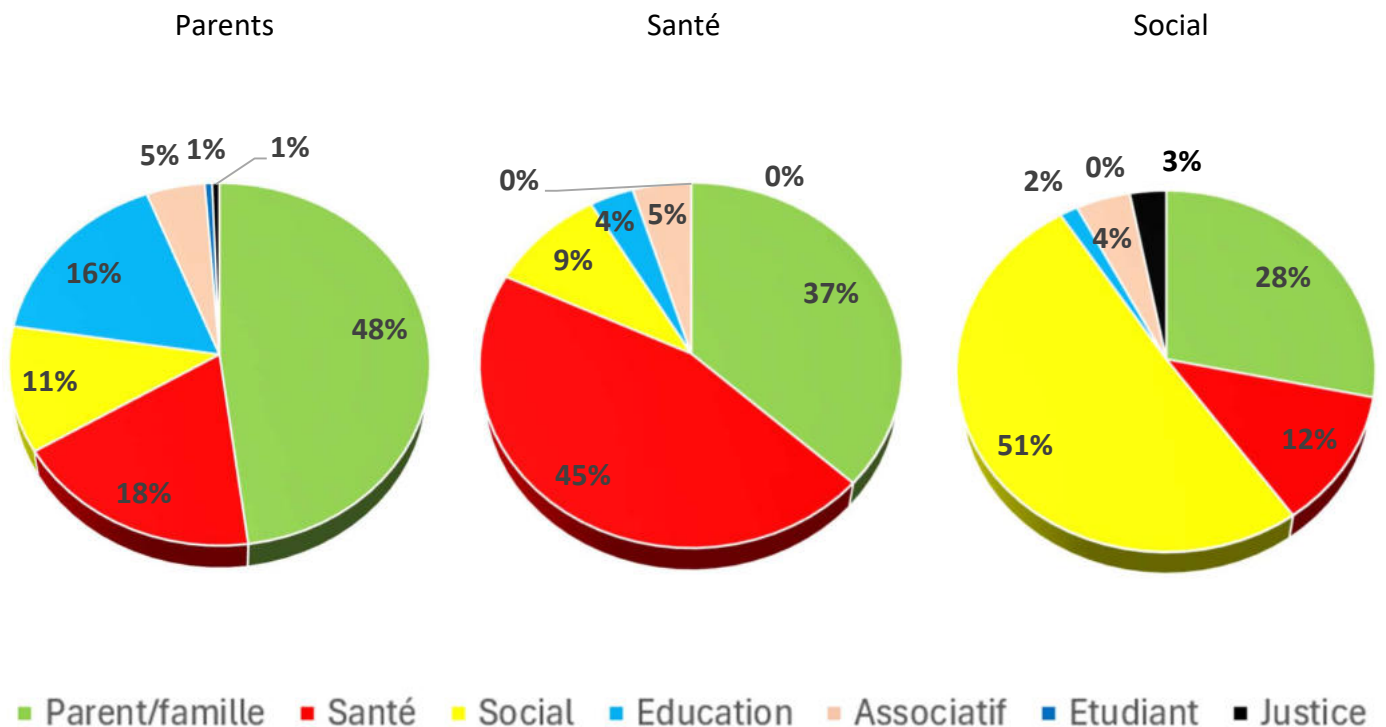

# PARTICIPATION

Conférence du 12 février 2026

**Cycle: le continuum des violences**

A la question combien êtes-vous derrière l'écran, nous avons eu 27 réponses représentant 32 adultes. Si on applique cette proportion à tous ceux qui ont regardé le webinaire et YouTube, nous pouvons alors supposer que ce sont près de **226 personnes** qui ont suivi tout ou partie de cette conférence en présentiel ou à distance

## II. Analyse des informations saisies lors des inscriptions

Les codes postaux permettent de connaître le lieu de résidence des inscrits :

A l'inscription, les personnes renseignent deux raisons au plus de participation.

Le total des pourcentages est supérieur à 100% du fait de la possibilité d'indiquer au plus 2 raisons de participation.

Ci-dessous détails de la composition des principaux groupes