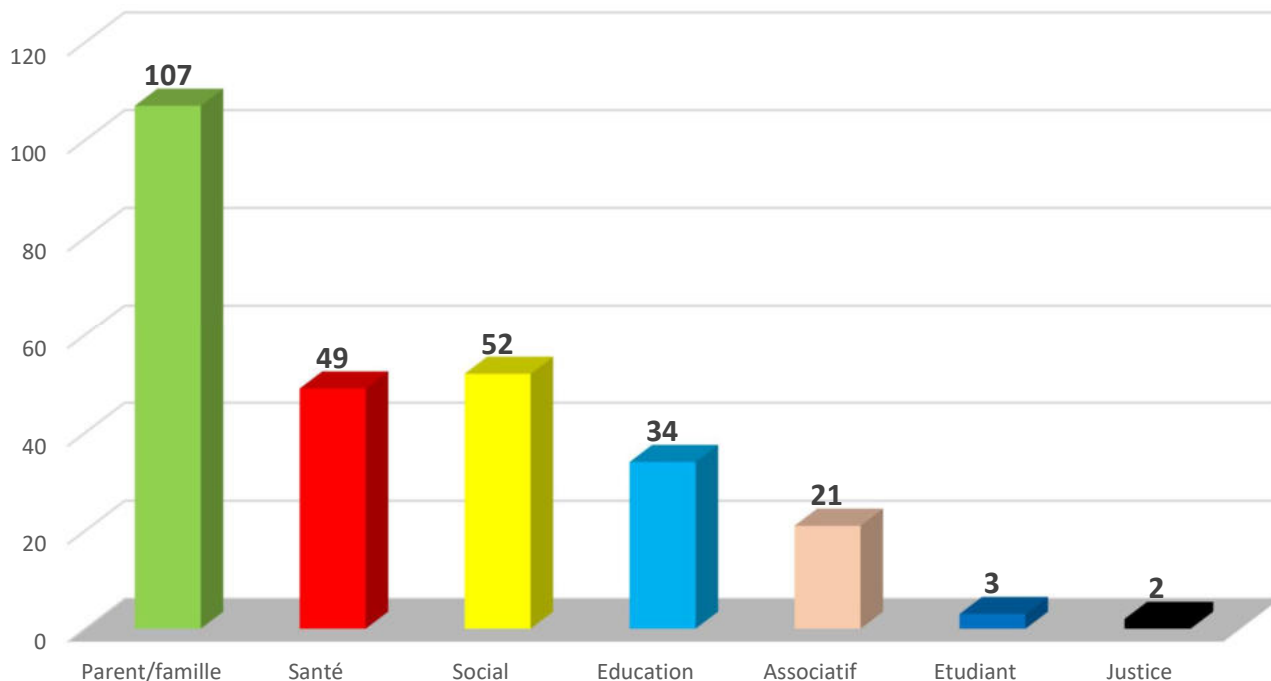

III. Informations supplémentaires pour la Savoie

Vous assistez en tant que