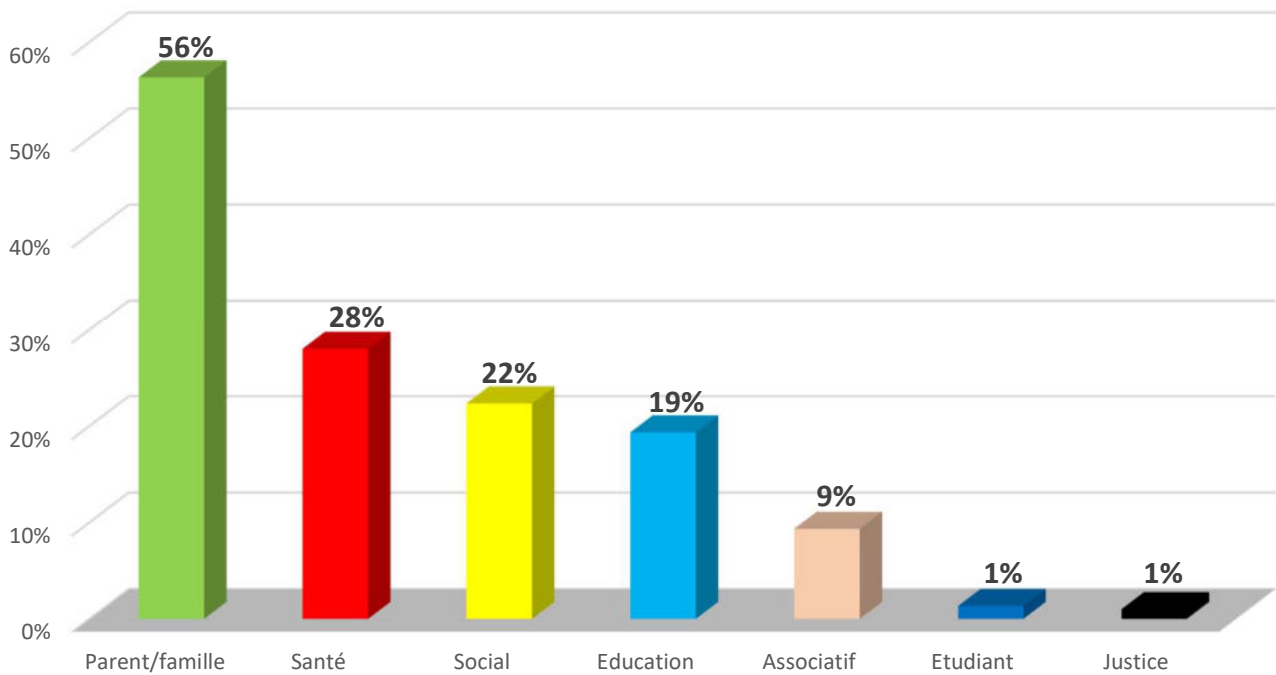

A l'inscription, les personnes renseignent deux raisons au plus de participation.

Le total des pourcentages est supérieur à 100% du fait de la possibilité d'indiquer au plus 2 raisons de participation.

Ci-dessous détails de la composition des principaux groupes