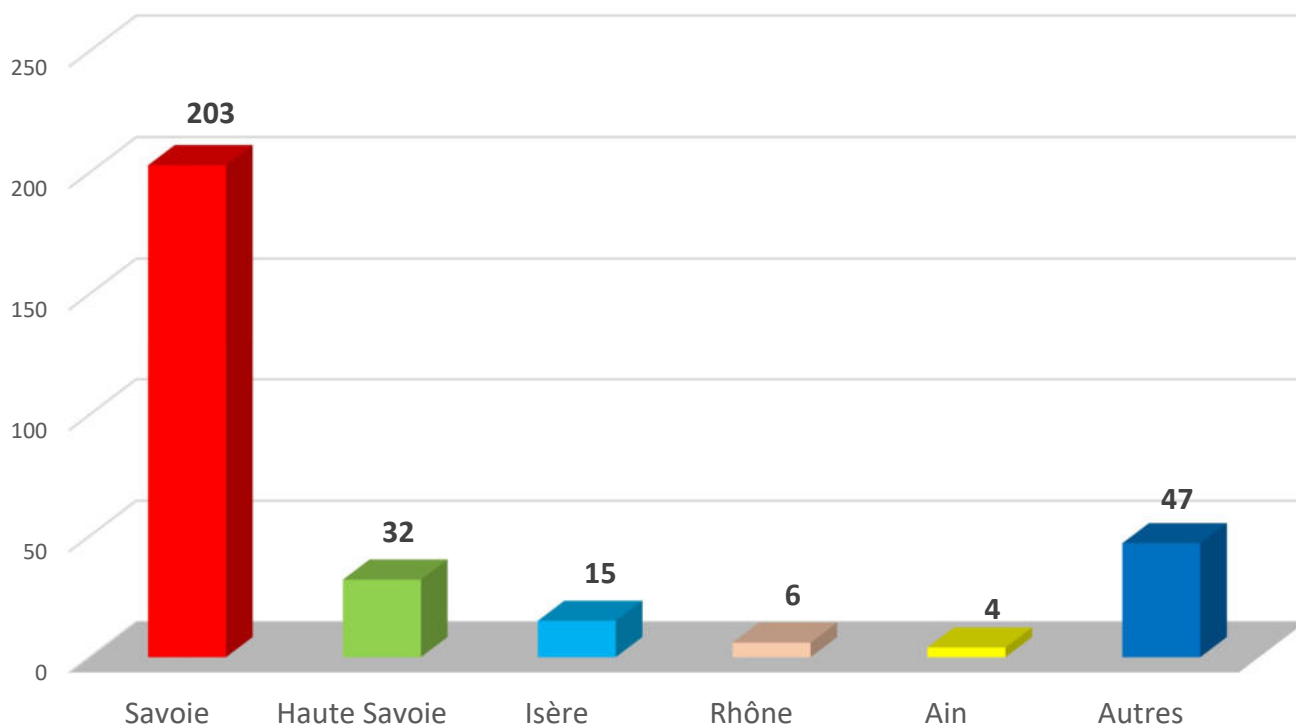

I. Participation à la soirée

	Inscrits	Participation
Présentiel	83	62
Webinaire	233	95
YouTube		43
TOTAL	307*	201

* après suppression des doublons pour les personnes inscrites aux 2 modes de participation

A la question combien êtes-vous derrière l'écran, nous avons eu 27 réponses représentant 32 adultes. Si on applique cette proportion à tous ceux qui ont regardé le webinaire et YouTube, nous pouvons alors supposer que ce sont près de **226 personnes** qui ont suivi tout ou partie de cette conférence en présentiel ou à distance

II. Analyse des informations saisies lors des inscriptions

Les codes postaux permettent de connaître le lieu de résidence des inscrits :